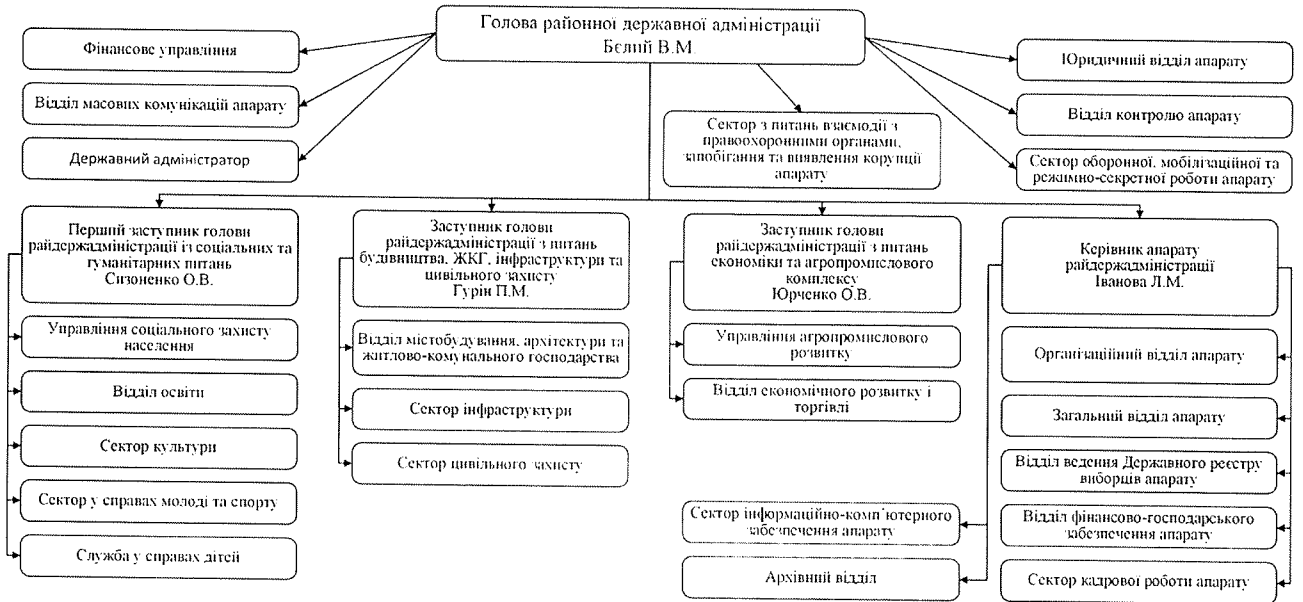

**Голова районної
державної адміністрації**

В.М. БЕЛИЙ

ЗАТВЕРДЖЕНО

Розпорядження голови
районної державної
адміністрації

25 листопада 2013 року № 371

СХЕМА
структури Богодучівської районної державної адміністрації