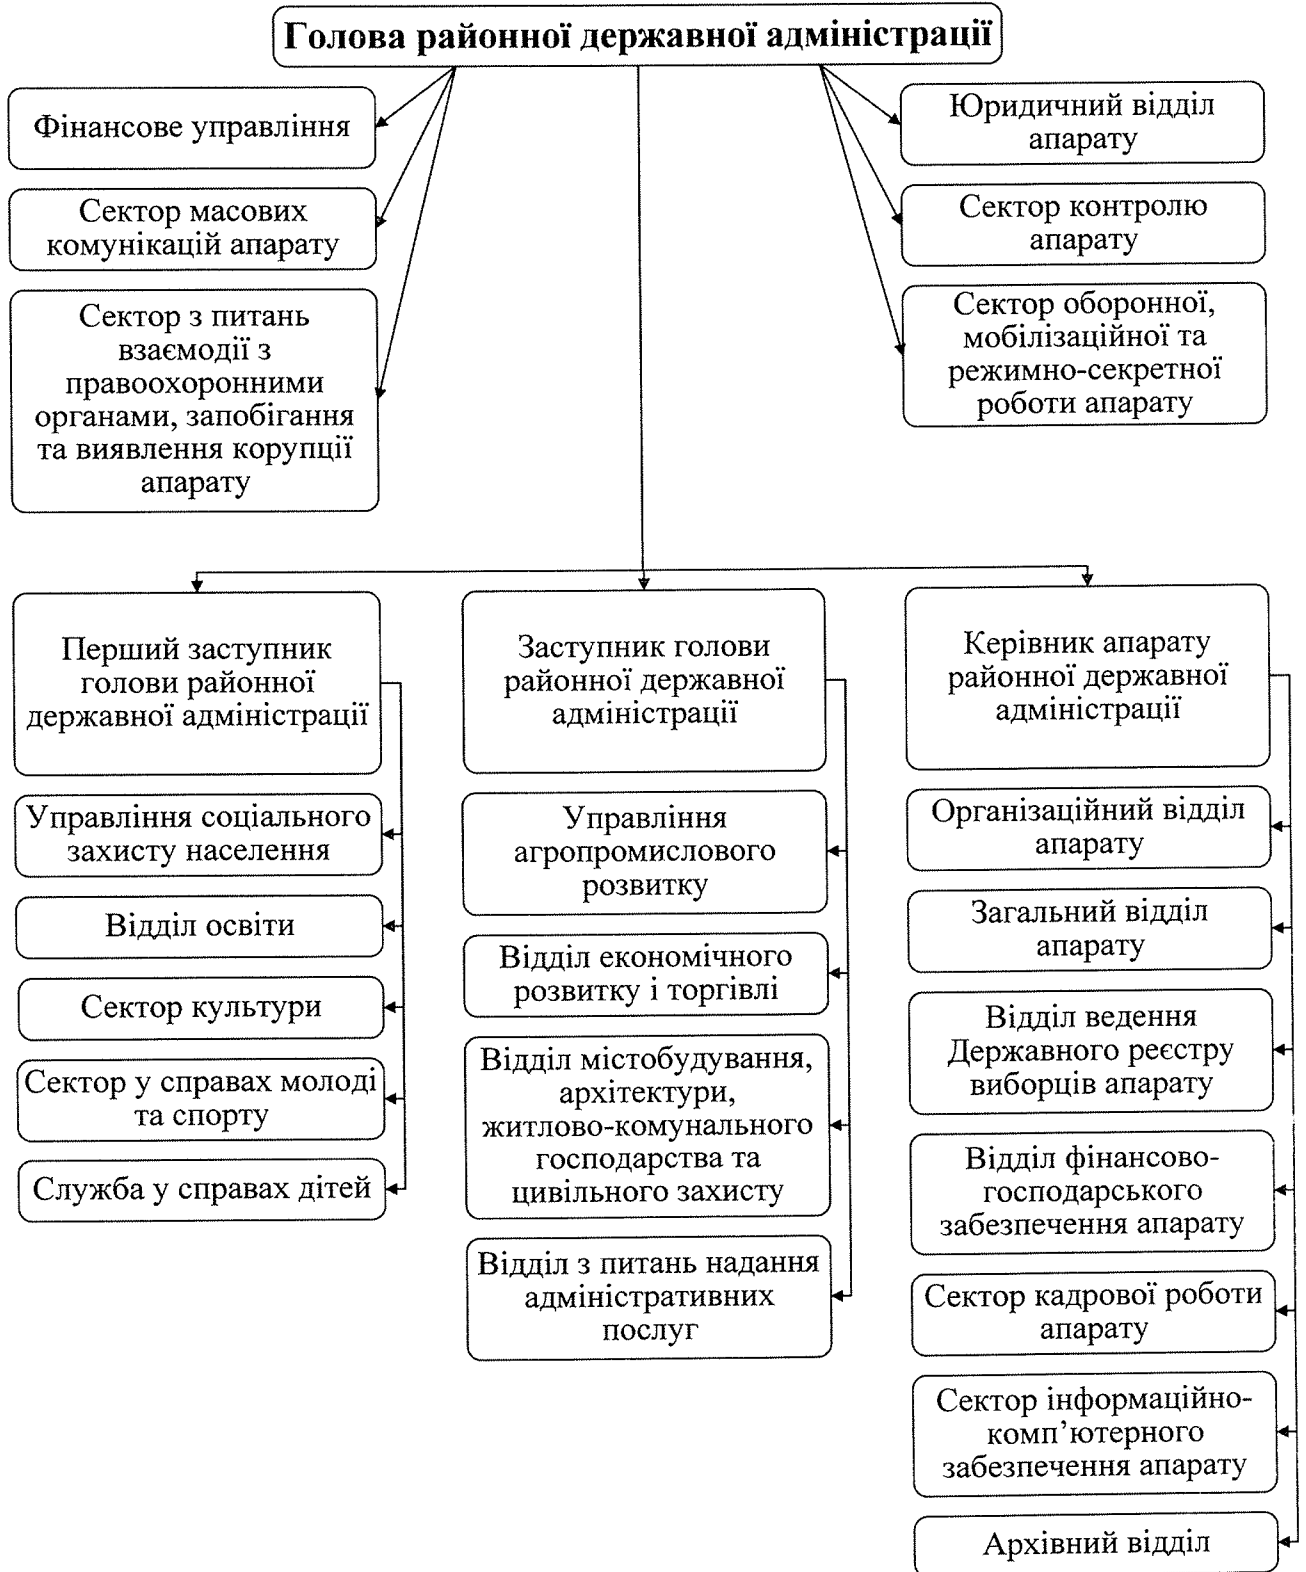

**Голова районної
державної адміністрації**

В.А.ШАРОВ

ЗАТВЕРДЖЕНО

Розпорядження голови
районної державної
адміністрації

Богодухівська районна державна адміністрація № 188

СХЕМА
структури Богодухівської районної державної адміністрації